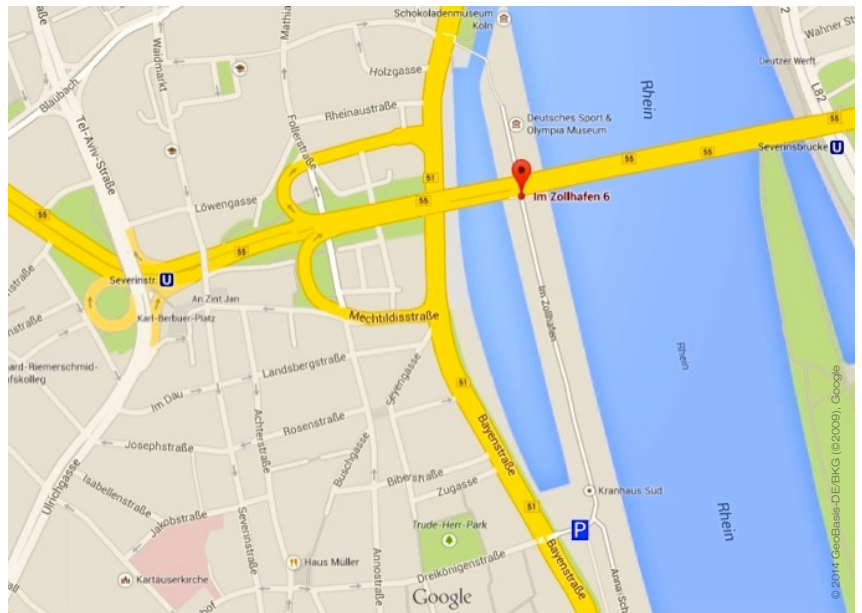

Im Zollhafen 6
50678 Köln
T +49 221 716 13 000
F +49 221 716 13 009
mail@borris.legal
www.borris.legal

Unser Büro befindet sich im Kölner Rheinauhafen. Da die neue Adresse „Im Zollhafen 6, 50678 Köln“ in den meisten Navigationsgeräten noch nicht verfügbar ist, geben Sie bitte die folgende Adresse ein: Harry-Blum-Platz, 50678 Köln.

Anfahrt von der A3:

bis Autobahnkreuz Köln-Ost, Abfahrt Köln-Zentrum. Von der Zoobrücke die Abfahrt Rheinuferstraße / Zentrum nehmen. An der Ampel in der mittleren Spur einordnen und rechts auf die Rheinuferstraße abbiegen. Dem Straßenverlauf in Richtung Köln-Süd folgen. An der ersten Ampel hinter der Einfahrt „Hafenamt“ links abbiegen (U-Turn) und nach ca. 150 Metern rechts in die Tiefgarage „Rheinauhafen“ fahren (siehe [P](#)).

Anfahrt von der A4:

Autobahnkreuz Süd, Abfahrt Richtung Rodenkirchen / Anschlussstelle Verteilerkreis Süd. Am Verteilerkreis rechts halten und in Richtung Rheinufer fahren (Militärtringstraße). Dem Straßenverlauf parallel zum Rhein folgen (wechselnde Straßennamen). Fahren Sie hinter dem Bayenturm in die Tiefgarage „Rheinauhafen“ (siehe [P](#)).